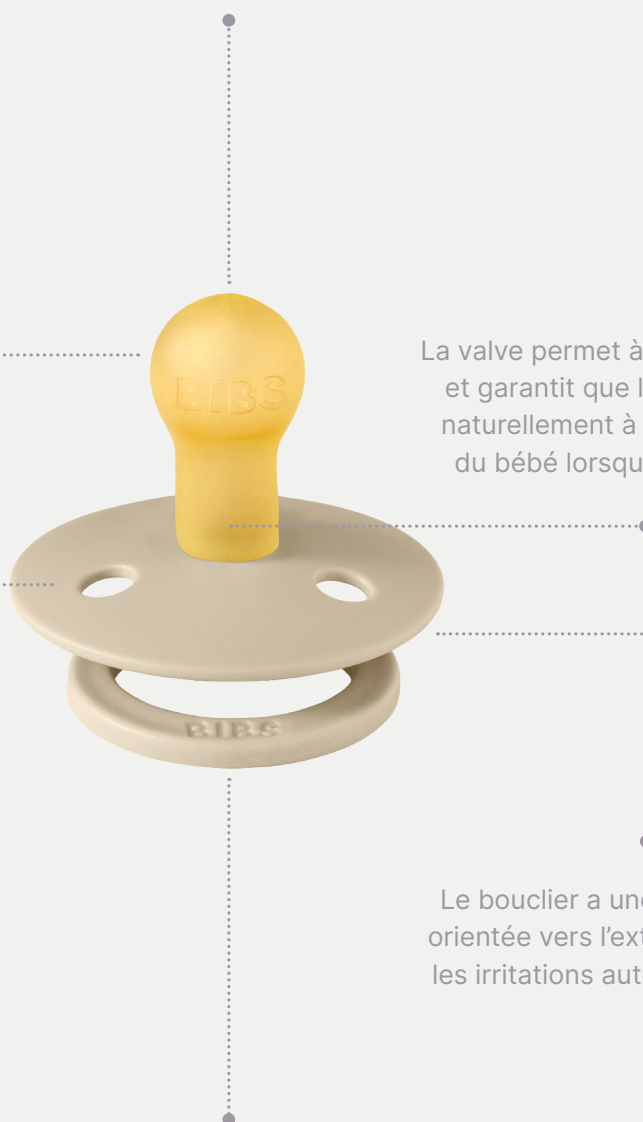

# COLOUR

BIBS COLOUR est la tétine la plus connue et la plus emblématique. La tétine ronde a été fabriquée pour la première fois il y a plus de 40 ans.

Le bouclier rond est doté de trois trous d'aération et d'un anneau gravé qui peut être facilement saisi par le bébé.

Le bouclier est également soigneusement conçu pour s'écarter de la peau sensible et délicate autour de la bouche de bébé afin d'éviter toute irritation.

Les tétines BIBS COLOUR sont fabriquées en caoutchouc naturel et sont disponibles en forme ronde ou anatomique.

# TÉTINE RONDE

La tétine ronde ressemble au mamelon et est familière. Le bébé applique la même technique de succion que lors de l'allaitement.

Tétine souple en caoutchouc naturel.

La valve permet à l'air de s'échapper et garantit que la tétine s'adapte naturellement à la cavité buccale du bébé lorsqu'elle est utilisée.

3 trous d'aération.

Le bouclier a une forme incurvée orientée vers l'extérieur et prévient les irritations autour de la bouche.

La poignée gravée est facile à saisir pour les bébés.