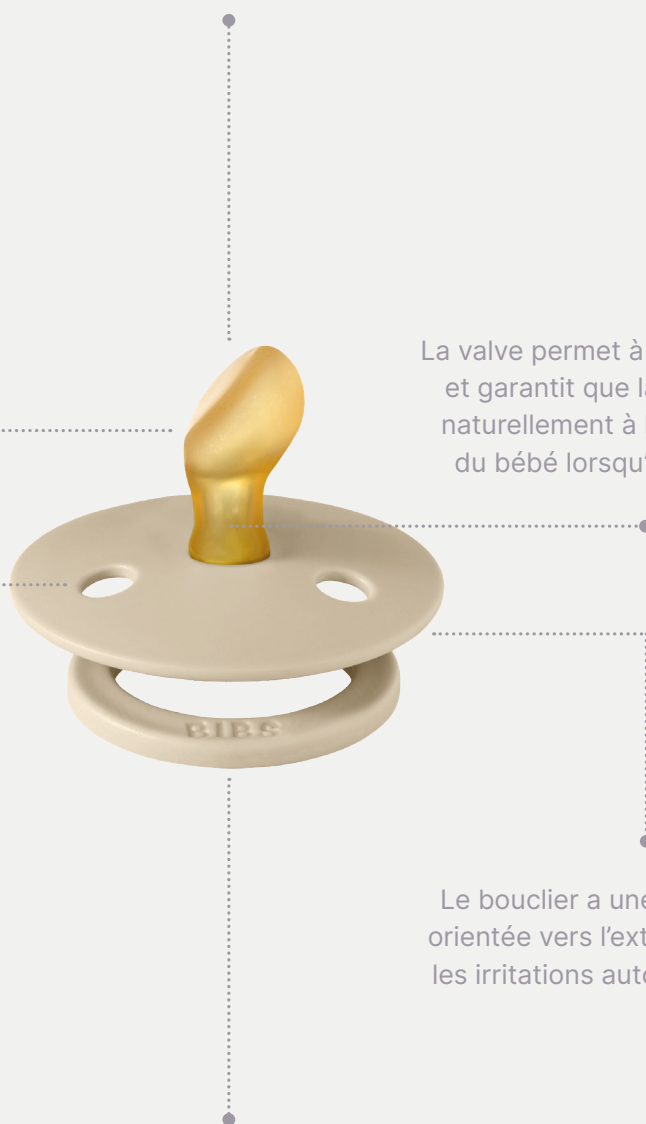

# TÉTINE ANATOMIQUE

La tétine anatomique est incurvée dans sa partie supérieure et s'adapte au palais. Les côtés convexes et plats stimulent le développement du palais et des muscles de la bouche et de la mâchoire.

Tétine souple en caoutchouc naturel.

La valve permet à l'air de s'échapper et garantit que la tétine s'adapte naturellement à la cavité buccale du bébé lorsqu'elle est utilisée.

3 trous d'aération.

Le bouclier a une forme incurvée orientée vers l'extérieur et prévient les irritations autour de la bouche.

La poignée gravée est facile à saisir pour les bébés.